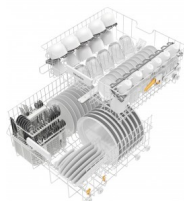

60cm, edst, košara za pribor za jelo, Comfort oprema košara, QuickPowerWash, D, 13 setova

Ocjena: Nije još ocijenjeno

[Postavite pitanje o ovom proizvodu](#)

Opis proizvoda Konstrukcija

Potpuno integrirana perilica posuša	•
Perilica posuša širine 60 cm	•
Dizajn	
Boja upravljačke ploče	Plemeniti čelik
Izvedba upravljačke ploče	Potpuno integrirana up. ploča
Vrsta upravljanja	Tipka za odabir programa
Zaslon	Prikaz od 7 segmenata sa 3 mjesta
Boja prikaza	Žuto
Komfor	
Pomoć pri zatvaranju vrata	ComfortClose
Prikaz preostalog vremena	•
Odgoda početka programa do 24 h	•
Učinkovitost i održivost	
Razred energetske učinkovitosti (A–G)	D
Potrošnja vode u automatskom programu u l od	6
Potrošnja vode Eco programa u l po programu pranja (ciklus)	8,5
Potrošnja električne energije u programu ECO u kWh	0,83
Potrošnja energije Eco programa u kWh kod 100 programa pranja (ciklusa)	83
Vrijednost potrošnje priključka tople vode u programu ECO u kWh	0,56
Trajanje Eco programa u minutama	265
Razred emisije buke	C
Emisija zvuka u dB(A)	45
EcoPower tehnologija	•
Dokazana higijena	•
Priključak na toplu vodu	•
Kvaliteta rezultata	
Pranje svježom vodom	•
Programi pranja	
QuickPowerWash	•
ECO	•
Automatski program	•
Intenzivni program 75°C	•
Blagi program	•
Opcije pranja	
AutoDos	Ne
Express	•