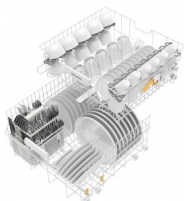

60cm, edst, košara za pribor za jelo, Comfort oprema košara, QuickPowerWash, D, 13 setova

Ocjena: Nije još ocijenjeno

[Postavite pitanje o ovom proizvodu](#)

Opis proizvoda Konstrukcija

Potpuno integrirana perilica posuša	•
Perilica posuša širine 60 cm	•
Dizajn	
Boja upravljačke ploče	Plemeniti čelik
Izvedba upravljačke ploče	Potpuno integrirana up. ploča
Vrsta upravljanja	Tipka za odabir programa
Zaslon	Prikaz od 7 segmenata sa 3 mjesta
Boja prikaza	Žuto
Komfor	
Pomoć pri zatvaranju vrata	ComfortClose
Prikaz preostalog vremena	•
Odgoda početka programa do 24 h	•
Učinkovitost i održivost	
Razred energetske učinkovitosti (A–G)	D
Potrošnja vode u automatskom programu u l od	6
Potrošnja vode Eco programa u l po programu pranja (ciklus)	8,5
Potrošnja električne energije u programu ECO u kWh	0,83
Potrošnja energije Eco programa u kWh kod 100 programa pranja (ciklusa)	83
Vrijednost potrošnje priključka tople vode u programu ECO u kWh	0,56
Trajanje Eco programa u minutama	265
Razred emisije buke	C
Emisija zvuka u dB(A)	45
EcoPower tehnologija	•
Dokazana higijena	•
Priključak na toplu vodu	•
Kvaliteta rezultata	
Pranje svježom vodom	•
Programi pranja	
QuickPowerWash	•
ECO	•
Automatski program	•
Intenzivni program 75°C	•
Blagi program	•
Opcije pranja	
AutoDos	Ne
Express	•