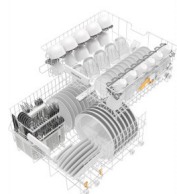

G 5110 Active Samostoječa perilica posuša

60cm, brws, košara za bešte, Comfort oprema košara, QuickPowerWash, D, 13 setova

Ocjena: Nije još ocijenjeno

[Postavite pitanje o ovom proizvodu](#)

Opis proizvoda	Konstrukcija	
	Samostojeća perilica posuđa	•
	Perilica posuđa širine 60 cm	•
	Dizajn	
	Boja upravljačke ploče	Brijantno bijela
	Izvedba upravljačke ploče	Ravna up. ploča
	Vrsta upravljanja	Tipka za odabir programa
	Zaslona	Prikaz od 7 segmenata sa 3 mjesta
	Boja prikaza	Žuto
	Komfor	
	Pomoć pri zatvaranju vrata	ComfortClose
	Prikaz preostalog vremena	•
	Odgoda početka programa do 24 h	•
	Kontrola funkcija	akustično
	Učinkovitost i održivost	
	Razred energetske učinkovitosti (A–G)	D
	Potrošnja vode u automatskom programu u l od	6
	Potrošnja vode Eco programa u l po programu pranja (ciklus)	8,5
	Potrošnja električne energije u programu ECO u kWh	0,83
	Potrošnja energije Eco programa u kWh kod 100 programa pranja (ciklusa)	83
	Vrijednost potrošnje priključka tople vode u programu ECO u kWh	0,56
	Trajanje Eco programa u minutama	265
	Razred emisije buke	C
	Emisija zvuka u dB(A)	45
	EcoPower tehnologija	•
	Dokazana higijena	•
	Priključak na toplu vodu	•
	Kvaliteta rezultata	
	Pranje svježom vodom	•
	Programi pranja	
	QuickPowerWash	•
	ECO	•
	Automatski program	•
	Intenzivni program 75°C	•
	Blagi program	•
	Opcije pranja	
	AutoDos	Ne
	Express	•
	Posebno čisto	•
	Posebno suho	•
	Dizajn košara	
	Smještaj pribora za jelo	Košara za pribor za jelo
	FlexCare polica za šalice	2
	Oprema košara	Comfort
	Broj kompleta za jelo	13
	Sigurnost	
	Waterproof sustav	•
	Zaštita za djecu	•
	Tehnički podaci	
	Širina uređaja u mm	598
	Visina uređaja u mm	845
	Dubina uređaja u mm	600
	Dubina uređaja pri otvorenim vratima u cm	119,5
	Neto težina u kg	52,5
	Ukupna priključna vrijednost u kW	2
	Napon u V	230
	Osiguranje u A	10
	Broj faza	1
	Standardna električna frekvencija	50