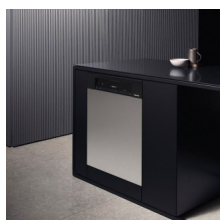

## Fronta za vrata ugradbene perilice posuša GFV 60/60-7

GFV 60/60-7

Ocjena: Nije još ocjenjeno  
[Postavite pitanje o ovom proizvodu](#)

Opis proizvoda

**i-prednja ploša: Š x V, 60 x 60 cm**

## za integrirane perilice posuša

- Savršena harmonija dizajna prednje ploče i upravljačke maske
- Primjenjivo za integrirane Miele perilice posuša, širine 60 cm
- dostupno u bojama plemenitog čelika i briljantno bijeloj boji