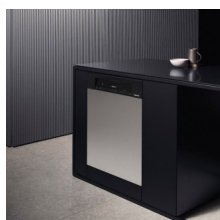

## Fronta za vrata ugradbene perilice posuša GFV 60/57-7

GFV 60/57-7

Ocjena: Nije još ocjenjeno  
[Postavite pitanje o ovom proizvodu](#)

Opis proizvoda

**i-prednja ploša: Š x V, 60 x 57 cm**

## za integrirane perilice posuša

- Savršena harmonija dizajna prednje ploče i upravljačke maske
- Jednostavno čišćenje otisaka prstiju ? plemeniti ?elik CleanSteel
- Primjenjivo za integrirane Miele perilice posuša, širine 60 cm