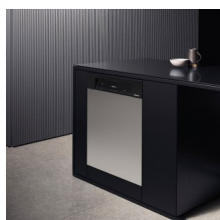

Fronta za vrata potpuno ugradbene perilice posu?a GFVi 701/77

GFVi 701/77

Ocjena:Nije još ocjenjeno
[Postavite pitanje o ovom proizvodu](#)

Opis proizvoda

Vi-prednja plo?a: Š x V, 60 x 77 cm

u CleanSteel bez ručke i rupe za potpuno integrirane perilice posuša

- Savršena harmonija dizajna u kuhinji
- Prilagodba na dizajn kuhinjske ručke mogu
- Jednostavno čišćenje otisaka prstiju ? plemeniti ?elik CleanSteel
- Za potpuno integrirane Miele perilice posuša, širine 60 cm