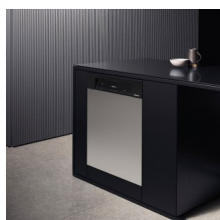

## Fronta za vrata potpuno ugradbene perilice posu?a GFVi 701/77

GFVi 701/77

Ocjena: Nije još ocjenjeno  
[Postavite pitanje o ovom proizvodu](#)

Opis proizvoda

**Vi-prednja plo?a: Š x V, 60 x 77 cm**

## u CleanSteel bez ručke i rupe za potpuno integrirane perilice posuša

- Savršena harmonija dizajna u kuhinji
- Prilagodba na dizajn kuhinjske ručke mogu?
- Jednostavno čišćenje otisaka prstiju ? plemeniti ?elik CleanSteel
- Za potpuno integrirane Miele perilice posuša, širine 60 cm