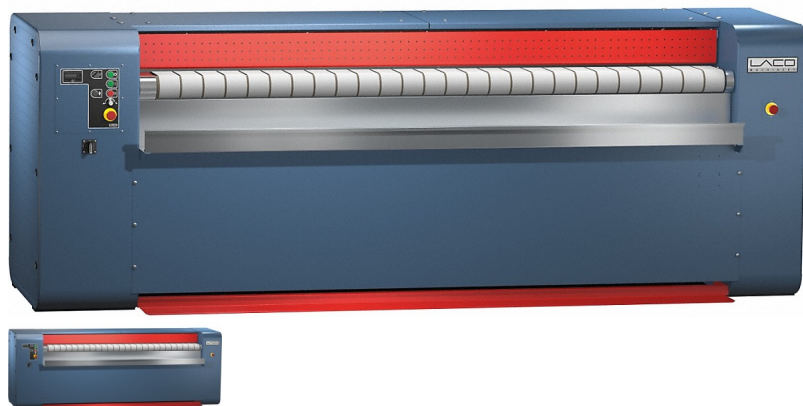

## D 500-3000 [G] LACO

Valjak za glažanje, plin, s izdavanjem rublja sa stražnje strane i radne širine od 3000 mm. Snaga 115,0 kg/h\*, promjer valjka 500 mm, širina radne površine 3.000 mm Precizno i prilagodljivo – fleksibilno, laserski zavareno korito 25 % viši u?inak glažanja – patent. Air-Stream-korito (opcija) Ravnomjerno grijanje korita – modul. plinski plamenik (opcija) Raznolike mogužnosti – opcionalna oprema urežaja

Ocjena:Nije još ocjenjeno

[Postavite pitanje o ovom proizvodu](#)

Opis proizvoda

EAN 4002515962015 / Broj artikla 53503035D / Kataloški broj 10817780

Izvedba i izrada

Izvedba	Umetanje rublja sa prednje strane, izvlaženje rubl
Linija	Professional
Oplata	Octo plava
Promjer valjka u mm	500
Radna širina u mm	3.000
Materijal korita	?elik (LACO)
Donji navoj valjka za glažanje	Okrugli namot

Osigura? u A	16
Posebni napon (opcija)	•
Nositelj topline	
Uljna proto?na pumpa	•
Dimenzije i težina	
Vanjska dimenzija, neto visina u mm	1.200
Vanjska dimenzija, neto širina u mm	3.850
Vanjska dimenzija, neto dubina u mm	1.715
Vanjska dimenzija, bruto visina u mm	1.300
Vanjska dimenzija, bruto širina u mm	3.950
Vanjska dimenzija, bruto dubina u mm	1.195
Neto težina u kg	1.475
Bruto masa u kg	1.505
Vrijednosti emisije	
Emisija-Razina zvu?nog tlaka na radnom mjestu	70 dB(A) re 20 µPa
Oprema	
Uljni plamenik (opcija)	•
Set za teku?i plin (opcija)	•
Trograni ventil (opcija)	•
Zaštita za prste	•
Nožni prekida? (opcija)	•
Dublji uvodni stol (opcija)	•
Easy-Clamp spojnica (opcija)	•
Odvaja? rublja	•
Kutija za rublje	•
Povrat rublja (Opcija)	•
Poklopac	•
Funkcija pauze	•
Fleksibilno, laserski zavareno korito	•
Patentirano Air-Stream korito (opcija) <sup>1</sup>	•
Dodatna oprema neovisna o ure?aju	•
Mogu?nosti priklju?ka	
Kutija za kovanice (opcija)	•
Stroj za umetanje (opcija)	•
Slaganje (opcija)	•
Ispitivanje i oznažavanje	
CE	•
TÜV	•
CSA	•
AGA	•