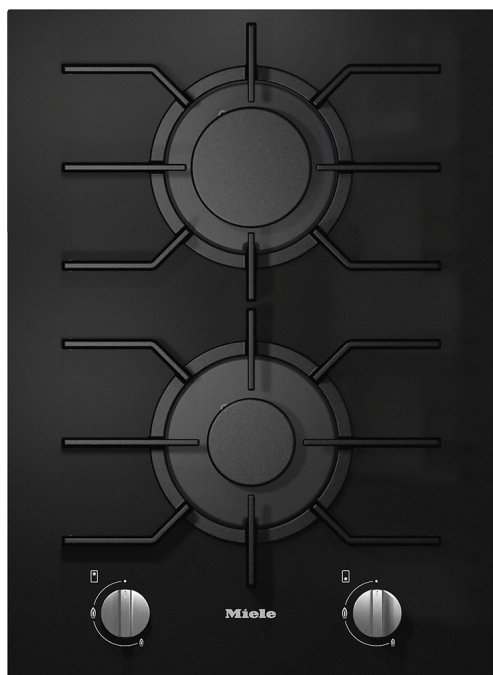

CS 7102-1 FL SmartLine element s dva plamenika

38cm, plin, položena ili poravnata ugradnja, 2 zone, GasStop, okretni regulatori, š378xd520mm

Ocjena: Nije još ocijenjeno

[Postavite pitanje o ovom proizvodu](#)

Opis proizvoda

EAN 4002516306924 / Broj artikla 27710251D / Kataloški broj 11402770

Vrsta zagrijavanja	Plin
Vrsta zagrijavanja	Plin
Izvedba	
SmartLine	•
Dizajn	
Boja staklokeramike	crna
U ravnini s radnom površinom	•
Oprema zona za kuhanje	
Broj zona za kuhanje	2
Zona za kuhanje	
Položaj	naprijed u sredini
Vrsta	Normalni plamenik
Promjer u mm	Ø 120-220
Snaga u W	1700
Zona za kuhanje	
Položaj	straga sredina
Vrsta	Jaki plamenik
Promjer u mm	Ø 140-240
Snaga u W	2700
Komfor pri korištenju	
Upravljanje preko senzorskih tipki	Regulator
Upravljanje preko regulatora	•
Jednostavno električno paljenje	•
Jednostavno održavanje	
Staklokeramika jednostavna za održavanje	•
Nosači posuđa perivi u perilici posuđa	•
Sigurnost	
GasStop	•
Tehnički podaci	
Dimenzije u mm (širina)	378
Dimenzije u mm (visina)	92
Visina ugradnje s priključnom kutijom u mm	92
Dimenzije u mm (dubina)	520
Dimenzije izreza u mm (širina) kod ugradnje polaganjem na radnu površinu	358
Dimenzije izreza u mm (dubina) kod ugradnje polaganjem na radnu površinu	500
Unutarnje dimenzije izreza u mm (širina) kod ugradnje u ravnini s radnom površinom	358
Unutarnje dimenzije izreza u mm (dubina) kod ugradnje u ravnini s radnom površinom	500
Vanjske dimenzije izreza u mm (širina) kod ugradnje u ravnini s radnom površinom	382
Vanjske dimenzije izreza u mm (dubina) kod ugradnje u ravnini s radnom površinom	524
Težina u kg	7
Ukupna priključna vrijednost u kW	4,400
Napon u V	230
Duljina električnog priključka u m	2,0
Isporučeni pribor	
CSFG7000 FlameGuard	•
Priključni kabel	•
Dizne za zemni plin	•
Dizne za ukapljeni plin	•