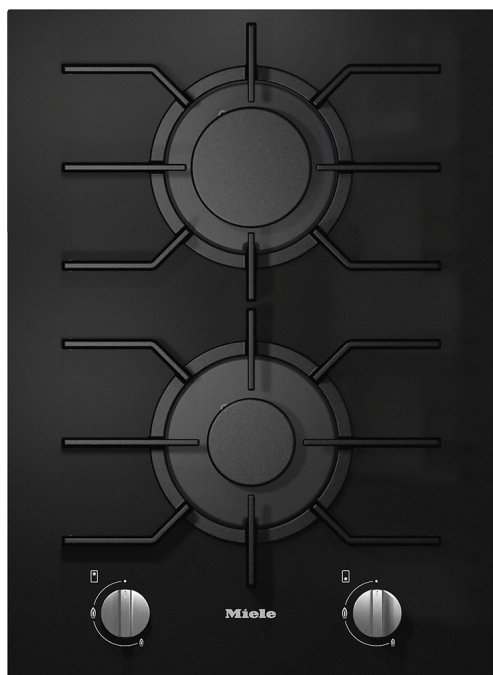

CS 7102-1 FL SmartLine element s dva plamenika

38cm, plin, položena ili poravnata ugradnja, 2 zone, GasStop, okretni regulatori, š378xd520mm

Ocjena:Nije još ocijenjeno
[Postavite pitanje o ovom proizvodu](#)

Opis proizvoda

EAN 4002516306924 / Broj artikla 27710251D / Kataloški broj 11402770

Vrsta zagrijavanja	Plin
Vrsta zagrijavanja	Plin
Izvedba	
SmartLine	•
Dizajn	
Boja staklokeramike	crna
U ravni s radnom površinom	•
Oprema zona za kuhanje	
Broj zona za kuhanje	2
Zona za kuhanje	
Položaj	naprijed u sredini
Vrsta	Normalni plamenik
Promjer u mm	Ø 120-220
Snaga u W	1700
Zona za kuhanje	
Položaj	straga sredina
Vrsta	Jaki plamenik
Promjer u mm	Ø 140-240
Snaga u W	2700
Komfor pri korištenju	
Upravljanje preko senzorskih tipki	Regulator
Upravljanje preko regulatora	•
Jednostavno električno paljenje	•
Jednostavno održavanje	
Staklokeramika jednostavna za održavanje	•
Nosači posuđa perivi u perilici posuđa	•
Sigurnost	
GasStop	•
Tehnički podaci	
Dimenzije u mm (širina)	378
Dimenzije u mm (visina)	92
Visina ugradnje s priključnom kutijom u mm	92
Dimenzije u mm (dubina)	520
Dimenzije izreza u mm (širina) kod ugradnje polaganjem na radnu površinu	358
Dimenzije izreza u mm (dubina) kod ugradnje polaganjem na radnu površinu	500
Unutarnje dimenzije izreza u mm (širina) kod ugradnje u ravni s radnom površinom	358
Unutarnje dimenzije izreza u mm (dubina) kod ugradnje u ravni s radnom površinom	500
Vanjske dimenzije izreza u mm (širina) kod ugradnje u ravni s radnom površinom	382
Vanjske dimenzije izreza u mm (dubina) kod ugradnje u ravni s radnom površinom	524
Težina u kg	7
Ukupna priključna vrijednost u kW	4,400
Napon u V	230
Duljina električnog priključka u m	2,0
Isporučeni pribor	
CSFG7000 FlameGuard	•
Priključni kabel	•
Dizne za zemni plin	•
Dizne za ukapljeni plin	•