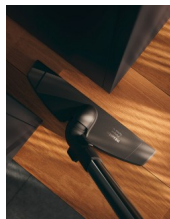

## Complete C3 Parquet XL

SGSF5, opsidijan crni, 890W, AirCleanPlus, 12m, integrirani pribor, SBD 365-3, SBB 400-3 ParquetTwister XL, Comfort teleskopska cijev, GN vre?ice, Dynamic Drive

Ocjena:Nije još ocjenjeno