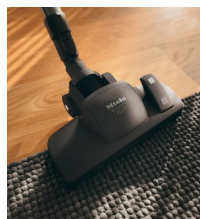

Blizzard CX1

SKRF5, grafitno sivi, 890W, Hygiene Lifetime, Comfort samo?iš?enje filtra, 11 m, integrirani pribor, ergonomska ru?ka, SBD 660-3, Comfort teleskopska cijev, kapacitet spremnika za prašinu 2 l

Ocjena:Nije još ocijenjeno

[Postavite pitanje o ovom proizvodu](#)

Opis proizvoda Izvedba

Podni usisava? bez vre?ice za prašinu	•
Linija proizvoda	Blizzard CX1
Izvedba motora	PowerLine
Tip proizvoda	SKRF5
Boja ure?aja	Grafitno siva
?iš?enje	•
Vortex tehnologija	•
Komfor pri korištenju	•
Elektronska regulacija snage rada	?etverostupanjski okretni regulator
Ergonomska drška za nošenje	•
Ergonomska drška	•
Silence sustav	•
Usisna cijev	Comfort teleskopska cijev
Sustav postavljanja usisava?a u stankama tijekom usisavanja	•
Comfor namatanje kabla	•
Mobilnost	•
Kota?i?i na ?eli?noj osovini koji štite podne površine	•
Kretanje na 4 to?ke	•
Radijus djelovanja u m	11
Duljina kabla u m	7,5
Sustav filtracije	•
ComfortClean	•
Filtar izlaznog zraka	Hygiene Lifetime filter
Zapremnina posude za prašinu u l	2
Sigurnost	•
Sustav zaklju?avanja podnog usisnog nastavka i drške	•
Tehni?ki podaci	•
Maksimalna snaga u W	890
Glasno?a izražena u dB	76
Širina u mm	515
Visina u mm	310
Težina u kg	8,4
Isporu?eni pribor	•
Nastavak za tapecirani namještaj	•
Uski nastavak	•
Podni nastavak SBD 660-3	•
?etkica za ?iš?enje	Ne