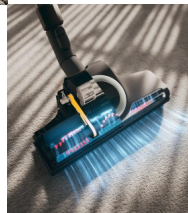

Blizzard CX1 Cat & Dog

SKCF5, mango crveni, 890W, HEPA Lifetime, Comfort samo?iš?enje filtra, 11 m, integrirani pribor, EcoComfort drška, SBD 660-3, STB 305-3 TurboTeQ, Comfort teleskopska cijev, kapacitet spremnika za prašinu 2 l

Ocjena:Nije još ocijenjeno

[Postavite pitanje o ovom proizvodu](#)

Opis proizvoda Izvedba

Podni usisava? bez vre?ice za prašinu	•
Linija proizvoda	Blizzard CX1
Izvedba motora	PowerLine
Tip proizvoda	SKCF5
Boja ure?aja	Mango crvena
?iš?enje	•
Vortex tehnologija	•
Komfor pri korištenju	•
Elektronska regulacija snage rada	?etverostupanjski okretni regulator
Ergonomska drška za nošenje	•
Ergonomska drška	•
Eco Comfort drška s integriranim usisnim kistom	•
Silence sustav	•
Usisna cijev	Comfort teleskopska cijev
Sustav postavljanja usisava?a u stankama tijekom usisavanja	•
Comfor namatanje kabela	•
Mobilnost	•
Kota?i?i na ?eli?noj osovini koji štite podne površine	•
Kretanje na 4 to?ke	•
Radijus djelovanja u m	11
Duljina kabela u m	7,5
Sustav filtracije	•
ComfortClean	•
Filtar izlaznog zraka	HEPA Lifetime filtari
Zapremnina posude za prašinu u l	2
Sigurnost	•
Sustav zaklju?avanja podnog usisnog nastavka i drške	•
Tehni?ki podaci	•
Maksimalna snaga u W	890