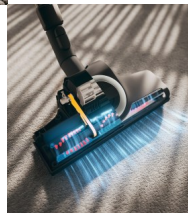

Blizzard CX1 Cat & Dog

SKCF5, mango crveni, 890W, HEPA Lifetime, Comfort samo?iš?enje filtra, 11 m, integrirani pribor, EcoComfort drška, SBD 660-3, STB 305-3 TurboTeQ, Comfort teleskopska cijev, kapacitet spremnika za prašinu 2 l

Ocjena:Nije još ocijenjeno

[Postavite pitanje o ovom proizvodu](#)

Opis proizvoda Izvedba

Podni usisava? bez vre?ice za prašinu	•
Linija proizvoda	Blizzard CX1
Izvedba motora	PowerLine
Tip proizvoda	SKCF5
Boja ure?aja	Mango crvena
?iš?enje	•
Vortex tehnologija	•
Komfor pri korištenju	•
Elektronska regulacija snage rada	?etverostupanjski okretni regulator
Ergonomska drška za nošenje	•
Ergonomska drška	•
Eco Comfort drška s integriranim usisnim kistom	•
Silence sustav	•
Usisna cijev	Comfort teleskopska cijev
Sustav postavljanja usisava?a u stankama tijekom usisavanja	•
Comfor namatanje kabela	•
Mobilnost	•
Kota?i?i na ?eli?noj osovini koji štite podne površine	•
Kretanje na 4 to?ke	•
Radijus djelovanja u m	11
Duljina kabela u m	7,5
Sustav filtracije	•
ComfortClean	•
Filtar izlaznog zraka	HEPA Lifetime filter
Zapremnina posude za prašinu u l	2
Sigurnost	•
Sustav zaklju?avanja podnog usisnog nastavka i drške	•
Tehni?ki podaci	
Maksimalna snaga u W	890