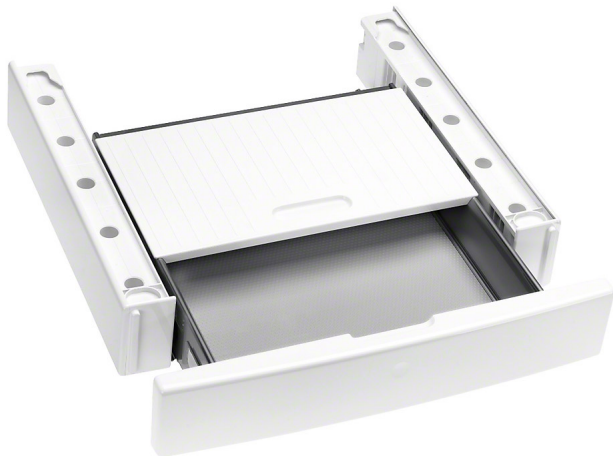

## Vezni element WTV 512

WTV 512

Ocjena: Nije još ocjenjeno  
[Postavite pitanje o ovom proizvodu](#)

Opis proizvoda

**Element za povezivanje perilice i sušilice s ladicom za sigurno postavljanje**

## u stup za pranje i sušenje

- Puno prostora za pohranu zahvaljujući ladici s Push-Pull funkcijom
- Za sušilice iz White Edition T1 linije
- Odgovara svim linijama Miele perilica rublja (osim WTZH)
- WTV-visina: 12 cm
- Boja: Lopo? bijela