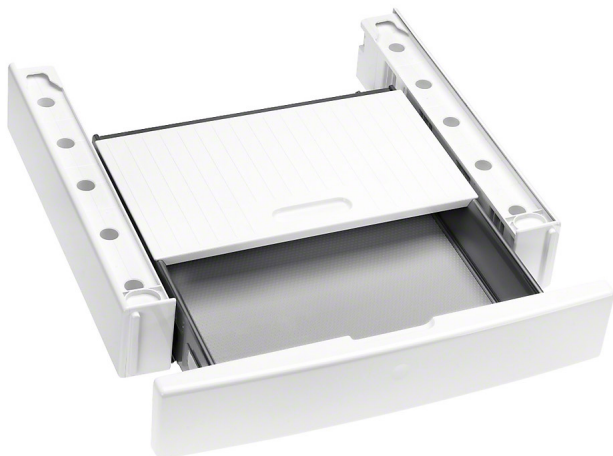

Vezni element WTV 512

WTV 512

Ocjena: Nije još ocjenjeno
[Postavite pitanje o ovom proizvodu](#)

Opis proizvoda

Element za povezivanje perilice i sušilice s ladicom za sigurno postavljanje

u stup za pranje i sušenje

- Puno prostora za pohranu zahvaljujući ladici s Push-Pull funkcijom
- Za sušilice iz White Edition T1 linije
- Odgovara svim linijama Miele perilica rublja (osim WTZH)
- WTV-visina: 12 cm
- Boja: Lopo? bijela