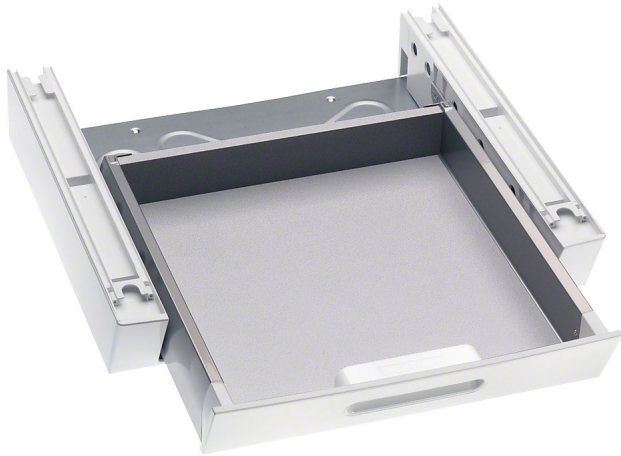

Vezni element WTV 417

WTV 417

Ocjena: Nije još ocijenjeno
[Postavite pitanje o ovom proizvodu](#)

Opis proizvoda

Element za povezivanje perilice i sušilice

s ladicom za sigurno postavljanje u stup za pranje i sušenje

- Ladica sa prigušenim samostalnim uvlačenjem za dodatni pribor
- Za perilice rublja: W 4000, W 6000
- Kombinacija sa sušilicom rublja: T 7000
- WTV-visina: 11 cm

- Boja: Lopo? bijela