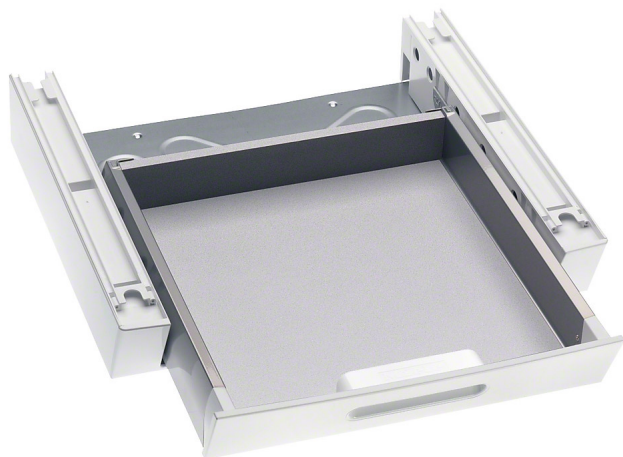

## Vezni element WTV 417

WTV 417

Ocjena: Nije još ocijenjeno  
[Postavite pitanje o ovom proizvodu](#)

Opis proizvoda

### **Element za povezivanje perilice i sušilice s ladicom za sigurno postavljanje u stup za pranje i sušenje**

- Ladica sa prigušenim samostalnim uvlačenjem za dodatni pribor
- Za perilice rublja: W 4000, W 6000
- Kombinacija sa sušilicom rublja: T 7000
- WTV-visina: 11 cm

- Boja: Lopo? bijela