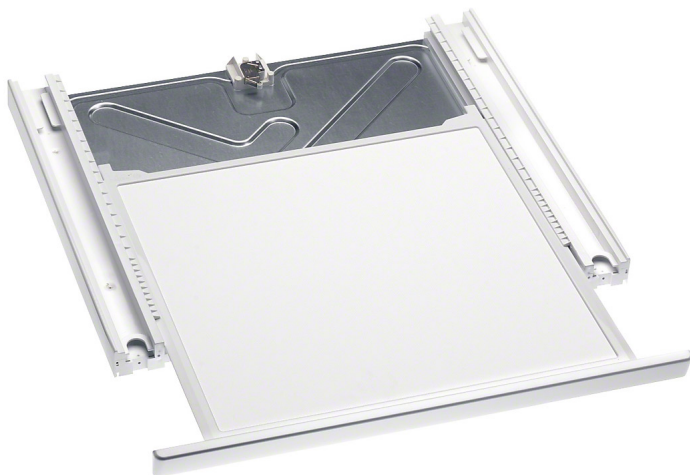

Vezni element WTV 407

WTV 407

Ocjena: Nije još ocijenjeno

[Postavite pitanje o ovom proizvodu](#)

Opis proizvoda

Element za povezivanje perilice i sušilice s radnom plošom/ladicom za sigurno postavljanje u stup za pranje i sušenje

- integrirana radna ploša s Push-Pull-funkcijom
- Za sušilice iz linije T 8000 i T Classic
- Odgovara perilicama rublja W 3000, W 5000 i W Classic
- Samo za perilice rublja sa ukošenom upravljačkom plošom
- WTV- visina: 4 cm

- Boja: Lopo? bijela