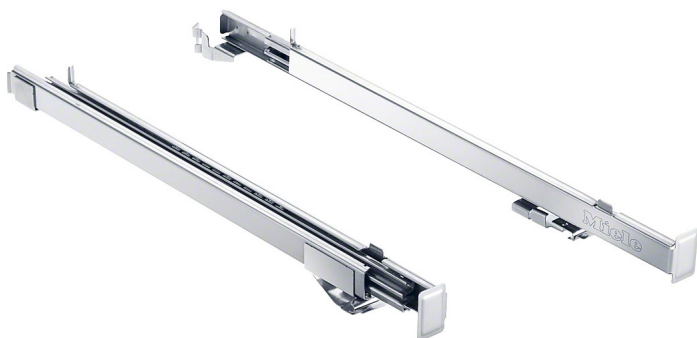

Teleskopske vodilice FlexiClip HFC 50

HFC 50

Ocjena: Nije još ocjenjeno
[Postavite pitanje o ovom proizvodu](#)

Opis proizvoda

Originalne Miele FlexiClip teleskopske vodilice za fleksibilno, individualno korišćenje Vaše pećnice

- Za istovremeno korišćenje više razina u pećnici
- Jednostavno pričvršćenje na božnim rešetkama u pećnici
- Jednostavni prihvat limova odnosno rešetki na svakoj razini
- Za pojedinačno pomicanje limova/rešetki na druge razine
- Sadržaj: 1 par FlexiClipsa