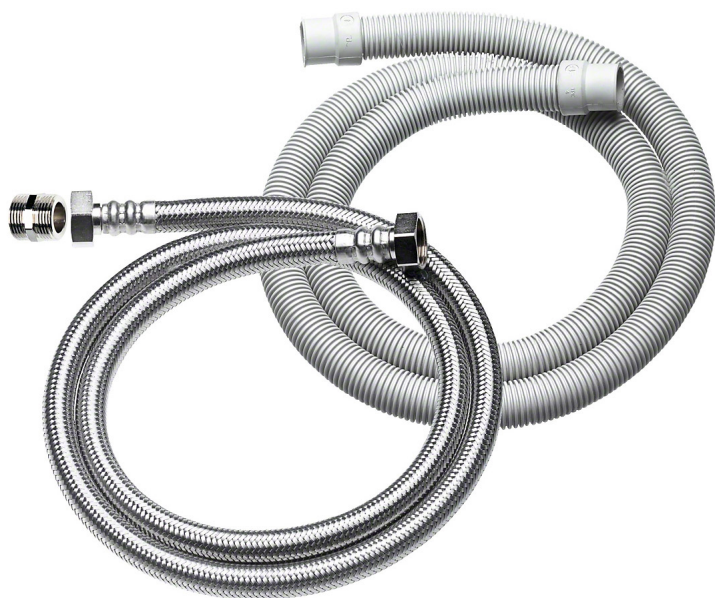

Produžetak dovodne i odvodne cijevi

WZAVS 1,5 m

Ocjena: Nije još ocijenjeno
[Postavite pitanje o ovom proizvodu](#)

Opis proizvoda

Produženje dovodne i odvodne cijevi za krajnju fleksibilnost pri ugradnji uređaja.

- Posebno sigurna i fleksibilna cijev za produženje dovoda i odvoda
- 1.5 m dugo, metalom opleteno WPS produženje
- Pogodno za sve Miele perilice posuša