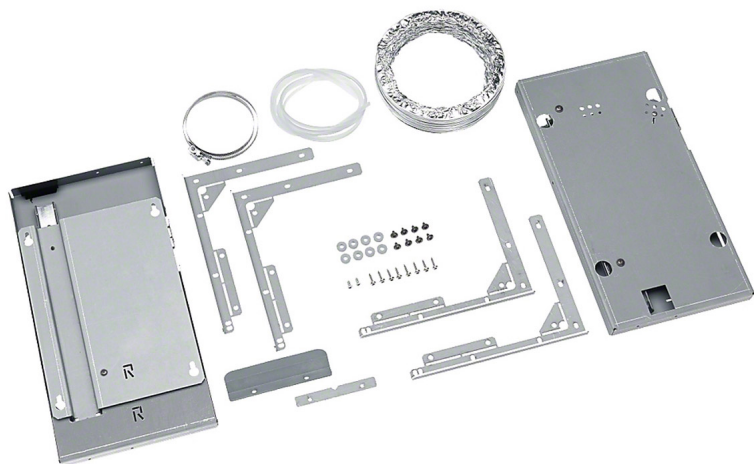

Okvir za potpunu ugradnju DAR 3000

DAR 3000

Ocjena: Nije još ocijenjeno

[Postavite pitanje o ovom proizvodu](#)

Opis proizvoda

Okvir za potpunu ugradnju

za potpunu integraciju DA 336x / DA 34xx.

- Mogućnost potpune integracije DA 336x/DA 34xx
- Montaža DA 3496 u ormar (npr. 60 cm) s DAR 3000 nije moguća
- Napa u više?em ormaru nije vidljiva