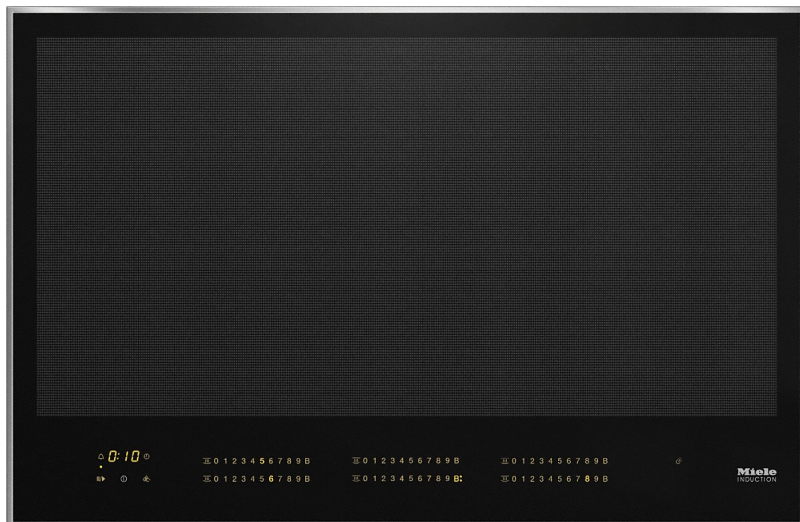

KM 7678 FR Indukcijska ploča

80cm, povišeni okvir, SmartSelect, puna površina, TwinBooster, održav. topline, Stop&Go, Con@ctivity 3.0, WiFiConn@ct, š806xd526mm

Ocjena: Nije još ocijenjeno

[Postavite pitanje o ovom proizvodu](#)

Opis proizvoda	Vrsta zagrijavanja	
	Vrsta zagrijavanja	Indukcija
	Izvedba	
	Neovisnost o štednjaku	•
	Dizajn	
	Elegantna staklokeramička površina	•
	Boja staklokeramike	crna
	Okvir od plemenitog željeza	•
	Oprema zona za kuhanje	
	Broj zona za kuhanje	1
	Maksimalni broj posuda za kuhanje	6
	Zona za kuhanje	
	Promjer u mm	740x380
	Snaga u W	2600
	Booster u W	3300
	TwinBooster u W	3650
	Komfor pri korištenju	
	Boja prikaza	Žuto
	Prepoznavanje prisutnosti i veličine posuđa	•
	Inteligentno prepoznavanje posuđa	•