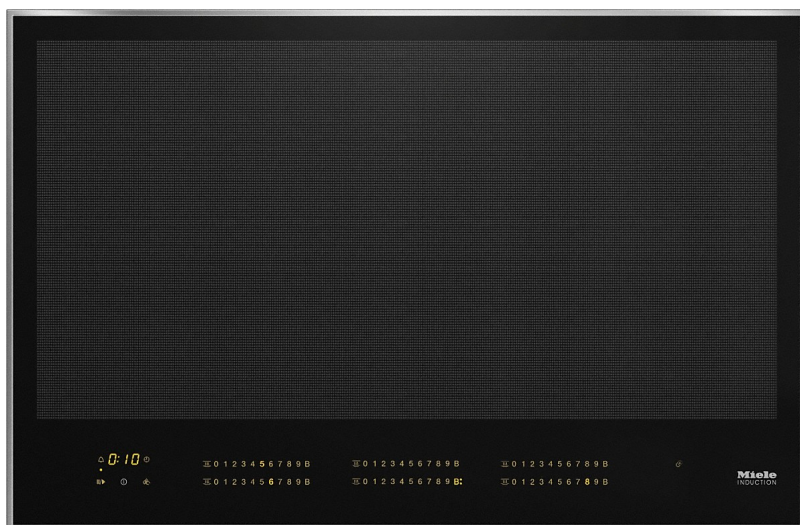

KM 7678 FR Indukcijska ploča

80cm, povišeni okvir, SmartSelect, puna površina, TwinBooster, održav. topline, Stop&Go, Con@ctivity 3.0, WiFiConn@ct, š806xd526mm

Ocjena: Nije još ocijenjeno

[Postavite pitanje o ovom proizvodu](#)

Opis proizvoda	Vrsta zagrijavanja	
	Vrsta zagrijavanja	Indukcija
	Izvedba	
	Neovisnost o štednjaku	•
	Dizajn	
	Elegantna staklokeramička površina	•
	Boja staklokeramike	crna
	Okvir od plemenitog željeza	•
	Oprema zona za kuhanje	
	Broj zona za kuhanje	1
	Maksimalni broj posuda za kuhanje	6
	Zona za kuhanje	
	Promjer u mm	740x380
	Snaga u W	2600
	Booster u W	3300
	TwinBooster u W	3650
	Komfor pri korištenju	
	Boja prikaza	Žuto
	Prepoznavanje prisutnosti i veličine posuđa	•
	Inteligentno prepoznavanje posuđa	•