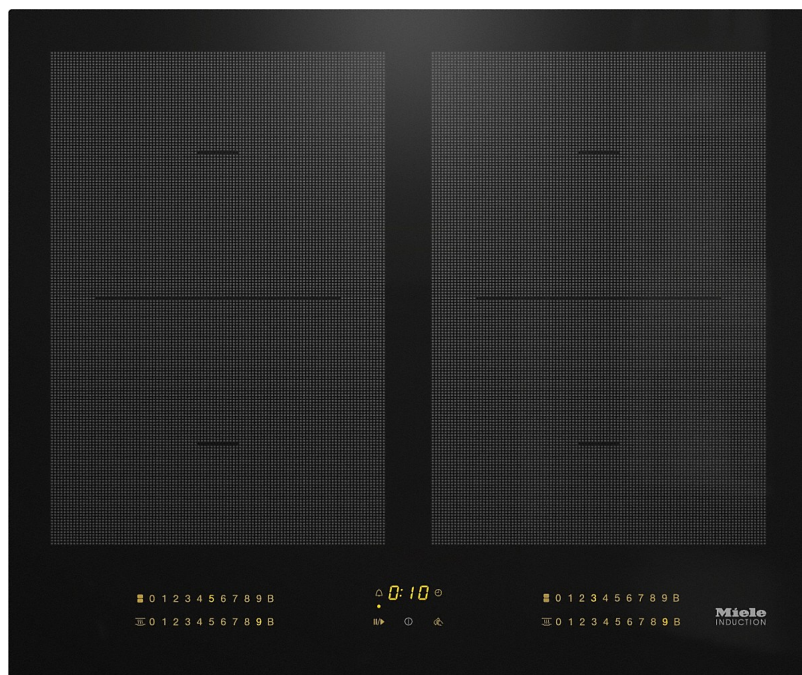

KM 7564 FL Indukcijska ploča

60cm, položena ili poravnata ugradnja, kombi sa SmartLine, ComfortSelect, 4 zone, PowerFlex, TwinBooster, održav. topline, Stop&Go, Con@ctivity 3.0, WiFiConn@ct, š620xd520mm

Ocjena: Nije još ocijenjeno

[Postavite pitanje o ovom proizvodu](#)

Opis proizvoda	Vrsta zagrijavanja	
Vrsta zagrijavanja	Indukcija	
Izvedba		
Neovisnost o štednjaku		•
Dizajn		
Elegantna staklokeramička površina		•
Boja staklokeramike		crna
U ravni s radnom površinom		•
Ugradnja polaganjem na radnu površinu		•
Moguće kombiniranje sa SmartLine		•
Moguće kombiniranje sa SmartLine stolnom napom		•
Oprema zona za kuhanje		
Broj zona za kuhanje		4
Broj zona za kuhanje		2
Maksimalni broj posuda za kuhanje		4
PowerFlex zone za kuhanje		
Broj		4