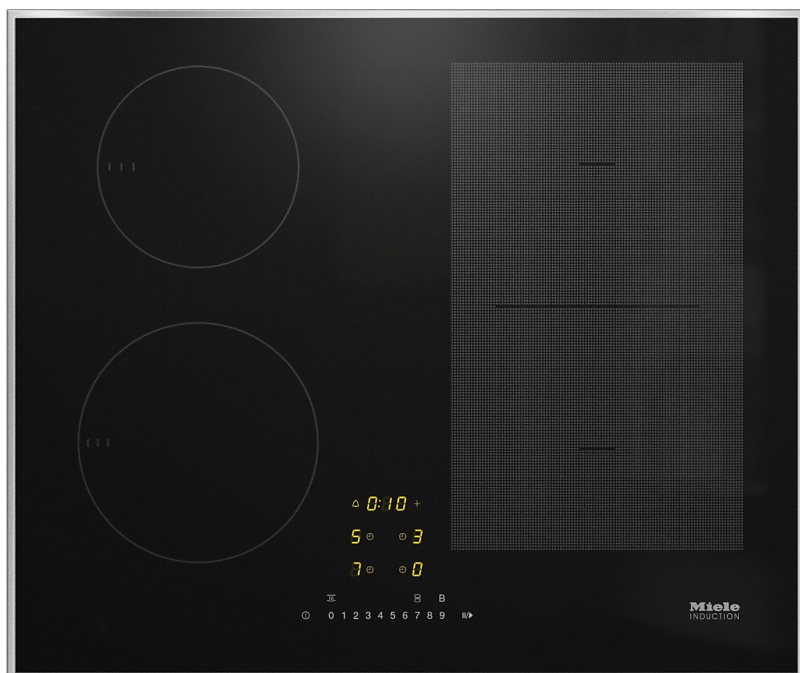

## KM 7466 FR 125 Edition Indukcijska ploča

60cm, okvir, ComfortSelect, 4 zone, PowerFlex, TwinBooster, održav. topline, Stop&Go, Con@ctivity 3.0, WiFiConn@ct, š626xd526mm, Vau?er za Gourmet ploču za roštilj