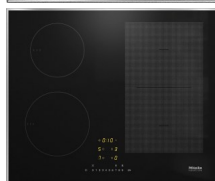

## KM 7466 FR 125 Edition Indukcijska ploča

60cm, okvir, ComfortSelect, 4 zone, PowerFlex, TwinBooster, održav. topline, Stop&Go, Con@ctivity 3.0, WiFiConn@ct, š626xd526mm, Vau?er za Gourmet ploču za roštilj

Integrirani ventilator za hlađenje	•
Zaštita od pregrijavanja	•
Prikaz preostale topline	•
Tehnički podaci	
Dimenzije u mm (širina)	626
Dimenzije u mm (visina)	52
Visina ugradnje s priključnom kutijom u mm	45
Dimenzije u mm (dubina)	526
Dimenzije izreza u mm (širina) kod ugradnje polaganjem na radnu površinu	560
Dimenzije izreza u mm (dubina) kod ugradnje polaganjem na radnu površinu	490
Težina u kg	11
Ukupna priključna vrijednost u kW	7,3
Napon u V	230
Frekvencija u Hz	50-60
Duljina električnog kabela u m	1,4
Isporuženi pribor	
Priključni kabel	•
Vaučer za GGRP Gourmet ploču za roštilj	•