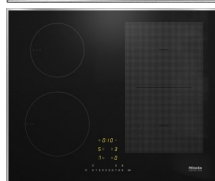

KM 7466 FR 125 Edition Indukcijska ploča

60cm, okvir, ComfortSelect, 4 zone, PowerFlex, TwinBooster, održav. topline, Stop&Go, Con@ctivity 3.0, WiFiConn@ct, š626xd526mm, Vau?er za Gourmet ploču za roštilj

Integrirani ventilator za hlađenje	•
Zaštita od pregrijavanja	•
Prikaz preostale topline	•
Tehnički podaci	
Dimenzije u mm (širina)	626
Dimenzije u mm (visina)	52
Visina ugradnje s priključnom kutijom u mm	45
Dimenzije u mm (dubina)	526
Dimenzije izreza u mm (širina) kod ugradnje polaganjem na radnu površinu	560
Dimenzije izreza u mm (dubina) kod ugradnje polaganjem na radnu površinu	490
Težina u kg	11
Ukupna priključna vrijednost u kW	7,3
Napon u V	230
Frekvencija u Hz	50-60
Duljina električnog kabela u m	1,4
Isporuženi pribor	
Priključni kabel	•
Vaučer za GGRP Gourmet ploču za roštilj	•