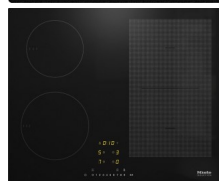

KM 7404 FX Indukcijska ploča

60cm, poravnata ugradnja, ComfortSelect, 4 zone, PowerFlex, TwinBooster, održav. topline, Stop&Go, Con@ctivity 3.0, WiFiConn@ct, š592xd492mm

Ocjena: Nije još ocijenjeno

[Postavite pitanje o ovom proizvodu](#)

Opis proizvoda	Vrsta zagrijavanja	
	Vrsta zagrijavanja	Indukcija
	Izvedba	
	Neovisnost o štednjaku	•
	Dizajn	
	Elegantna staklokeramička površina	•
	Boja staklokeramike	crna
	U ravni s radnom površinom	•
	Oprema zona za kuhanje	
	Broj zona za kuhanje	4
	Broj zona za kuhanje	1
	Maksimalni broj posuda za kuhanje	4
	PowerFlex zone za kuhanje	
	Broj	2
	Promjer u mm	150x230
	TwinBooster u W	3650
	Zona za kuhanje	