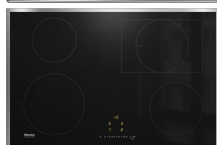

## KM 7210 FR Indukcijska ploča

75cm, plosnati okvir, EasySelect, 4 zone - jedna za prženje, TwinBooster, održav. topline, Stop&Go, š764xd504mm

Ocjena: Nije još ocijenjeno

[Postavite pitanje o ovom proizvodu](#)

Zona za kuhanje	
Položaj	straga desno
Vrsta	zona za kuhanje/prženje
Promjer u mm	190x290
Snaga u W	2100
Booster u W	3000
TwinBooster u W	3650
Zona za kuhanje	
Položaj	sprijeda desno
Vrsta	Vario-zona za kuhanje
Promjer u mm	Ø 140-190
Snaga u W	1850
Booster u W	2500
TwinBooster u W	3000
Komfor pri korištenju	
Boja prikaza	Žuto
Trajno prepoznavanje prisutnosti posude	•
Prepoznavanje prisutnosti i veličine posuša	•
Stop&Go funkcija	•
Recall funkcija	•
Podsjetnik minuta	•
Automatika isključivanja	•
Automatika zakuhanja	•
Održavanje topline	•
Mogućnost individualnih postavki (npr. signalnih tonova)	•
Jednostavno održavanje	
Staklokeramika jednostavna za održavanje	•
Sigurnost	
Sigurnosno isključivanje	•
Funkcija zaključavanja upravljanja	•
Zaključavanje uređaja	•
Integrirani ventilator hlađenja	•
Zaštita od pregrijavanja	•
Prikaz preostale topline	•
Tehnički podaci	
Dimenzije u mm (širina)	764
Dimenzije u mm (visina)	51
Dimenzije u mm (dubina)	504
Visina ugradnje s priključnom kutijom u mm	48
Dimenzije izreza u mm (širina) kod ugradnje polaganjem na radnu površinu	750
Dimenzije izreza u mm (dubina) kod ugradnje polaganjem na radnu površinu	490
Težina u kg	11
Ukupna priključna vrijednost u kW	7,300
Napon u V	230
Frekvencija u Hz	50-60
Duljina električnog priključka u m	1,4
Isporučeni pribor	
Priključni kabel	•