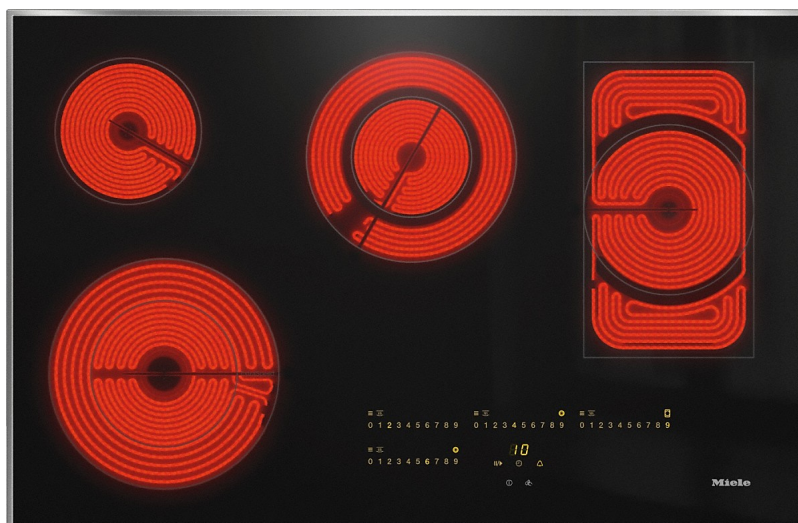

KM 6564 FR Elektri?na plo?a za kuhanje

uski povišeni okvir, SmartSelect upravljanje, ExtraSpeed, Stop&Go, Con@ctivity 3.0, š780xd500m, funkcija zaštite kod brisanja

Ocjena:Nije još ocijenjeno

[Postavite pitanje o ovom proizvodu](#)

Opis proizvoda	Vrsta zagrijavanja	Elektro
	Vrsta zagrijavanja	
	Izvedba	
	Neovisnost o štednjaku	•
	Dizajn	
	Elegantna staklokerami?ka površina	•
	Boja staklokeramike	crna
	Okvir od plemenitog ?elika	•
	Oprema zona za kuhanje	
	Broj zona za kuhanje	4
	Zona za kuhanje	
	Položaj	srijeda lijevo
	Vrsta	ExtraSpeed
	Promjer u mm	Ø 145 / Ø 230
	Snaga u W	1500/3200
	Zona za kuhanje	
	Položaj	straga lijevo
	Vrsta	Krug zone za kuhanje
	Promjer u mm	Ø 145
	Snaga u W	1200
	Zona za kuhanje	
	Položaj	straga sredina
	Vrsta	Vario-zona za kuhanje
	Promjer u mm	Ø 120 / Ø 210
	Snaga u W	750/2200