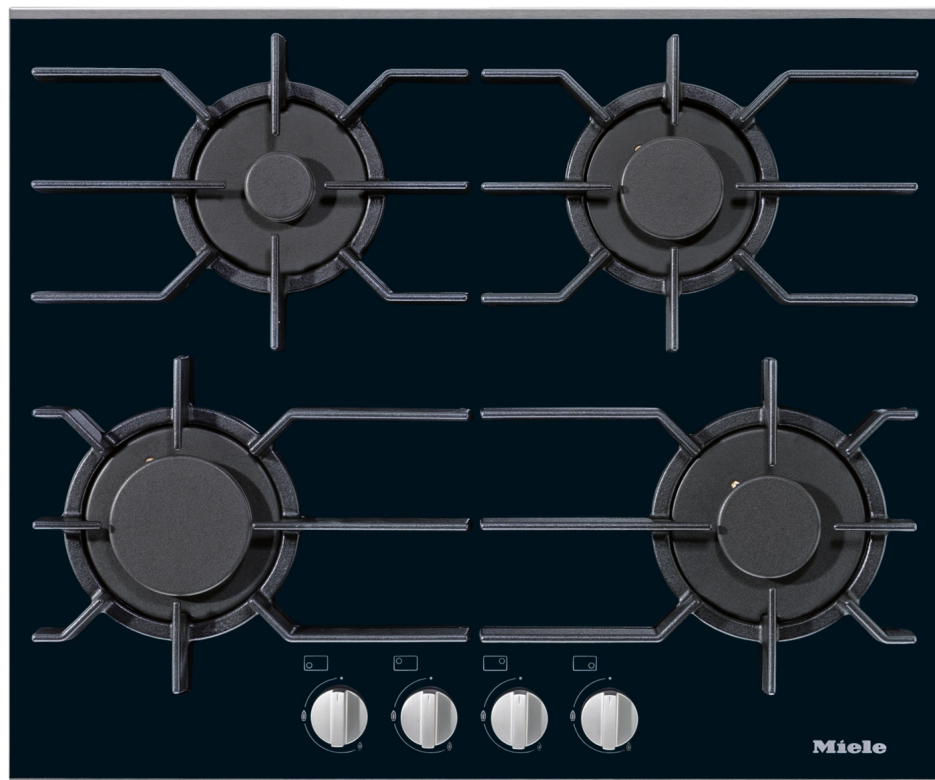

KM 3010 Ploča za kuhanje

staklokeramička podloga, okvir p+z, 4 z, GasStop, š560-600 x d490-500mm

Ocjena: Nije još ocijenjeno

[Postavite pitanje o ovom proizvodu](#)

Opis proizvoda	Vrsta zagrijavanja	
	Vrsta zagrijavanja	Plin
	Izvedba	
	Neovisnost o štednjaku	•
	Dizajn	
	Boja staklokeramike	crna
	U plemenitom ?eliku utisnut Miele logo	•
	Nosači posuđa od gusa (mat crni emajlirani)	•
	Oprema zona za kuhanje	
	Broj zona za kuhanje	4
	Zona za kuhanje	
	Položaj	sprijeda lijevo
	Vrsta	Jaki plamenik
	Snaga u W	2700

Zona za kuhanje	
Položaj	straga lijevo
Vrsta	Štedni plamenik
Snaga u W	1000
Zona za kuhanje	
Položaj	straga desno
Vrsta	Normalni plamenik
Snaga u W	1700
Zona za kuhanje	
Položaj	sprijeda desno
Vrsta	Normalni plamenik
Snaga u W	1700
Komfor pri korištenju	
Upravljanje preko regulatora	•
Jednostavno električno paljenje	•
Jednostavno održavanje	
Nosači posuđa perivi u perilici posuđa	•
Sigurnost	
GasStop	•
GasStop & ReStart	•
Tehnički podaci	
Dimenzije u mm (širina)	626
Dimenzije u mm (visina)	54
Dimenzije u mm (dubina)	526
Dimenzije izreza u mm (širina) kod ugradnje polaganjem na radnu površinu	600
Dimenzije izreza u mm (dubina) kod ugradnje polaganjem na radnu površinu	500
Težina u kg	17
Napon u V	230
Frekvencija u Hz	50
Duljina električnog priključka u m	2,0
Isporučeni pribor	
Dizne za ukapljeni plin	•