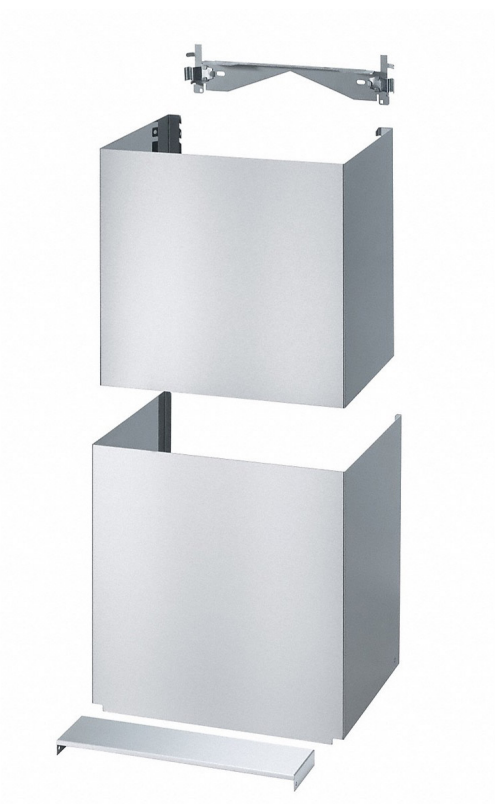

Kamin DADC 6000 EDST

DADC 6000 EDST

Ocjena: Nije još ocjenjeno
[Postavite pitanje o ovom proizvodu](#)

Opis proizvoda

Kamin

za alternativni odsis prema gore

- Za DA 60x6 W, DA 64x8 W, DA 6796 W i DA 699x W
- Fleksibilni kamini visine od 365-660 mm
- Širina kamina 340 mm
- Dubina kamina 270 mm
- Uključujući materijal za pričvršćivanje u zid