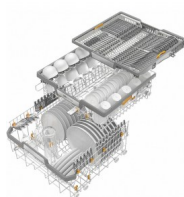

G 7970 SCVi AutoDos K20 Potpuno integrirana perilica posu?a

AutoDos, AutoStart, 3D MultiFlex ladica, MaxiComfort oprema košara, QuickPowerWash, A, 14 setova, M Touch Vi, BrilliantLight, AutoOpen, WiFiConn@ct

Higijenski	•
SolarSpar	•
Posebno tiho 38 dB(A)	•
Tjestenina/Riža	•
Bez gornje košare 65°C	•
Održavanje uređaja	•
Opcije pranja	
IntenseZone	•
Brzi program	•
AutoDos	•
Posebno isto	•
Posebno suho	•
Oprema košara	
Smještaj pribora za jelo	3D MultiFlex ladica
FlexCare držači posuša	4
FlexCare polica za šalice	1
Oprema košara	MaxiComfort 60 cm
Sigurnost	
Waterproof sustav	•
Prikaz kontrole sita	•
Tehnički podaci	
Širina niše u mm	600
	-
	600
Visina niše u mm	805
	-
	870
Dubina niše u mm	570
Širina uređaja u mm	598
Visina uređaja u mm	805
Dubina uređaja u mm	570
Dubina uređaja pri otvorenim vratima u cm	116,5
Neto težina u kg	48,0
Ukupna priključna vrijednost u kW	2,0
Napon u V	230
Osiguranje u A	10
Broj faza	1
Električna frekvencija standard	50
Duljina dovodnog crijeva u m	1,50
Duljina odvodnog crijeva u m	1,50
Duljina električnog priključka u m	1,70
Min. - maks. težina prednje ploče u kg	4,0
	-
	11,0
[putem servisne službe se može opremiti s]	7,0
	-