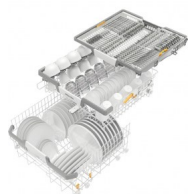

## G 7191 SCVi AD 125 Edition Potpuno integrirana perilica posuša

3D MultiFlex ladica, ComfortPlus oprema košara, QuickPowerWash, AutoDos, REU B, MultiLingua, 14 setova, AutoOpen, Vau?er za set za održavanje

FlexCare polica za šalice	1
Oprema košara	ExtraComfort
Broj kompleta za jelo	14
MultiClip	•
	•
Sigurnost	
Waterproof sustav	•
Prikaz kontrole sita	•
Zaštita za djecu	•
Tehnički podaci	
Širina uređaja u mm	598
Visina uređaja u mm	805
Dubina uređaja u mm	550
Dubina uređaja pri otvorenim vratima u cm	116,5
Neto težina u kg	47
Ukupna priključna vrijednost u kW	2
Napon u V	230
Osiguranje u A	10
Broj faza	1
Standardna električna frekvencija	50
Duljina crijeva za dovod vode u cm	1,5
Duljina crijeva za odvod vode u cm	1,5
Duljina električnog kabela u m	1,7
Mini. težina prednje ploče u kg	4
Maks. težina prednje ploče u kg	11
[putem servisne službe se može opremiti na mini.]	7
[putem servisne službe se može opremiti na maks.]	14
Raspoloživi jezici na zaslonu	
Raspoloživi jezici na zaslonu s MultiLingua	hrvatski
	slovenščina
	srpski
	deutsch
	english (GB)
	român
	????????
Isporučeni pribor	
1 x PowerDisk	•
Vaučer za 6 x PowerDisk	•
Vaučer za jedan paket sa sredstvom za ispiranje, soli za regeneraciju, DishClean	•