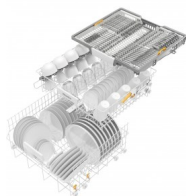

3D MultiFlex ladica, Comfort oprema košara, QuickPowerWash, REU C, 14 setova, AutoOpen

Ocjena: Nije još ocijenjeno

[Postavite pitanje o ovom proizvodu](#)

Opis proizvoda Konstrukcija

Potpuno integrirana perilica posuša	•
Perilica posuša širine 60 cm	•
Dizajn	
Boja upravljačke ploče	Plemeniti čelik
Izvedba upravljačke ploče	Potpuno integrirana up. ploča
Vrsta upravljanja	Tipka za odabir programa
Zaslon	Prikaz od 7 segmenata sa 3 mjesta
Boja prikaza	bijela
Komfor	
Pomoć pri zatvaranju vrata	ComfortClose
Prikaz preostalog vremena	•
Odgoda početka programa do 24 h	•
Kontrola funkcija	akustično
Učinkovitost i održivost	
Razred energetske učinkovitosti (A–G)	C
Potrošnja vode u automatskom programu u l od	6
Potrošnja vode Eco programa u l po programu pranja (ciklus)	8,4
Potrošnja električne energije u programu ECO u kWh	0,74
Potrošnja energije Eco programa u kWh kod 100 programa pranja (ciklusa)	74
Vrijednost potrošnje priključka tople vode u programu ECO u kWh	0,4
Trajanje Eco programa u minutama	199
Razred emisije buke	B
Emisija zvuka u dB(A)	44
EcoPower tehnologija	•
Dokazana higijena	•
Priključak na toplu vodu	•
Polu punjenja	•
Kvaliteta rezultata	
Pranje svježom vodom	•
AutoOpen sušenje	•
SensorDry	•
Turbothermic sušenje s kruženjem zraka	•
BrilliantGlassCare	•
Programi pranja	
QuickPowerWash	•
ECO	•