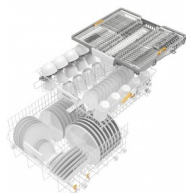

3D MultiFlex ladica, Comfort oprema košara, QuickPowerWash, REU C, 14 setova, AutoOpen

Ocjena: Nije još ocijenjeno

[Postavite pitanje o ovom proizvodu](#)

Opis proizvoda Konstrukcija

Potpuno integrirana perilica posuša	•
Perilica posuša širine 60 cm	•
Dizajn	
Boja upravljačke ploče	Plemeniti čelik
Izvedba upravljačke ploče	Potpuno integrirana up. ploča
Vrsta upravljanja	Tipka za odabir programa
Zaslon	Prikaz od 7 segmenata sa 3 mjesta
Boja prikaza	bijela
Komfor	
Pomoć pri zatvaranju vrata	ComfortClose
Prikaz preostalog vremena	•
Odgoda početka programa do 24 h	•
Kontrola funkcija	akustično
Učinkovitost i održivost	
Razred energetske učinkovitosti (A–G)	C
Potrošnja vode u automatskom programu u l od	6
Potrošnja vode Eco programa u l po programu pranja (ciklus)	8,4
Potrošnja električne energije u programu ECO u kWh	0,74
Potrošnja energije Eco programa u kWh kod 100 programa pranja (ciklusa)	74
Vrijednost potrošnje priključka tople vode u programu ECO u kWh	0,4
Trajanje Eco programa u minutama	199
Razred emisije buke	B
Emisija zvuka u dB(A)	44
EcoPower tehnologija	•
Dokazana higijena	•
Priključak na toplu vodu	•
Polu punjenja	•
Kvaliteta rezultata	
Pranje svježom vodom	•
AutoOpen sušenje	•
SensorDry	•
Turbothermic sušenje s kruženjem zraka	•
BrilliantGlassCare	•
Programi pranja	
QuickPowerWash	•
ECO	•