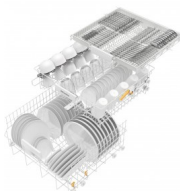

60cm, edst, ladica za pribor za jelo, Comfort oprema košara, QuickPowerWash, D, 14 setova

Ocjena: Nije još ocijenjeno

[Postavite pitanje o ovom proizvodu](#)

Opis proizvoda Konstrukcija

Potpuno integrirana perilica posuša	•
Perilica posuša širine 60 cm	•
Dizajn	
Boja upravljačke ploče	Plemeniti čelik
Izvedba upravljačke ploče	Potpuno integrirana up. ploča
Vrsta upravljanja	Tipka za odabir programa
Zaslon	Prikaz od 7 segmenata sa 3 mjesta
Boja prikaza	Žuto
Komfor	
Pomoć pri zatvaranju vrata	ComfortClose
Prikaz preostalog vremena	•
Odgoda početka programa do 24 h	•
Kontrola funkcija	akustično
Učinkovitost i održivost	
Razred energetske učinkovitosti (A–G)	D
Potrošnja vode u automatskom programu u l od	6
Potrošnja vode Eco programa u l po programu pranja (ciklus)	8,5
Potrošnja električne energije u programu ECO u kWh	0,84
Potrošnja energije Eco programa u kWh kod 100 programa pranja (ciklusa)	84
Vrijednost potrošnje priključka tople vode u programu ECO u kWh	0,57
Trajanje Eco programa u minutama	265
Razred emisije buke	C
Emisija zvuka u dB(A)	45
EcoPower tehnologija	•
Dokazana higijena	•
Priključak na toplu vodu	•
Kvaliteta rezultata	
Pranje svježom vodom	•
Programi pranja	
QuickPowerWash	•
ECO	•
Automatski program	•
Intenzivni program 75°C	•
Blagi program	•
Opcije pranja	
AutoDos	Ne