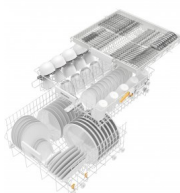

60cm, edst, ladica za pribor za jelo, Comfort oprema košara, QuickPowerWash, D, 14 setova

Ocjena: Nije još ocijenjeno

[Postavite pitanje o ovom proizvodu](#)

Opis proizvoda Konstrukcija

Potpuno integrirana perilica posuša	•
Perilica posuša širine 60 cm	•
Dizajn	
Boja upravljačke ploče	Plemeniti čelik
Izvedba upravljačke ploče	Potpuno integrirana up. ploča
Vrsta upravljanja	Tipka za odabir programa
Zaslon	Prikaz od 7 segmenata sa 3 mjesta
Boja prikaza	Žuto
Komfor	
Pomoć pri zatvaranju vrata	ComfortClose
Prikaz preostalog vremena	•
Odgoda početka programa do 24 h	•
Kontrola funkcija	akustično
Učinkovitost i održivost	
Razred energetske učinkovitosti (A–G)	D
Potrošnja vode u automatskom programu u l od	6
Potrošnja vode Eco programa u l po programu pranja (ciklus)	8,5
Potrošnja električne energije u programu ECO u kWh	0,84
Potrošnja energije Eco programa u kWh kod 100 programa pranja (ciklusa)	84
Vrijednost potrošnje priključka tople vode u programu ECO u kWh	0,57
Trajanje Eco programa u minutama	265
Razred emisije buke	C
Emisija zvuka u dB(A)	45
EcoPower tehnologija	•
Dokazana higijena	•
Priključak na toplu vodu	•
Kvaliteta rezultata	
Pranje svježom vodom	•
Programi pranja	
QuickPowerWash	•
ECO	•
Automatski program	•
Intenzivni program 75°C	•
Blagi program	•
Opcije pranja	
AutoDos	Ne