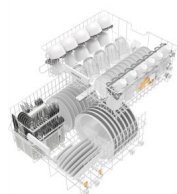

G 5110 Active Samostoječa perilica posuša

60cm, brws, košara za beštek, Comfort oprema košara, QuickPowerWash, D, 13 setova

Ocjena: Nije još ocijenjeno
[Postavite pitanje o ovom proizvodu](#)

Opis proizvoda	Konstrukcija	
	Samostojeća perilica posuđa	•
	Perilica posuđa širine 60 cm	•
	Dizajn	
	Boja upravljačke ploče	Brijantno bijela
	Izvedba upravljačke ploče	Ravna up. ploča
	Vrsta upravljanja	Tipka za odabir programa
	Zaslona	Prikaz od 7 segmenata sa 3 mjesta
	Boja prikaza	Žuto
	Komfor	
	Pomoć pri zatvaranju vrata	ComfortClose
	Prikaz preostalog vremena	•
	Odgoda početka programa do 24 h	•
	Kontrola funkcija	akustično
	Učinkovitost i održivost	
	Razred energetske učinkovitosti (A–G)	D
	Potrošnja vode u automatskom programu u l od	6
	Potrošnja vode Eco programa u l po programu pranja (ciklus)	8,5
	Potrošnja električne energije u programu ECO u kWh	0,83
	Potrošnja energije Eco programa u kWh kod 100 programa pranja (ciklusa)	83
	Vrijednost potrošnje priključka tople vode u programu ECO u kWh	0,56
	Trajanje Eco programa u minutama	265
	Razred emisije buke	C
	Emisija zvuka u dB(A)	45
	EcoPower tehnologija	•
	Dokazana higijena	•
	Priključak na toplu vodu	•
	Kvaliteta rezultata	
	Pranje svježom vodom	•
	Programi pranja	
	QuickPowerWash	•
	ECO	•
	Automatski program	•
	Intenzivni program 75°C	•
	Blagi program	•
	Opcije pranja	
	AutoDos	Ne
	Express	•
	Posebno vlažno	•
	Posebno suho	•
	Dizajn košara	
	Smještaj pribora za jelo	Košara za pribor za jelo
	FlexCare polica za šalice	2
	Oprema košara	Comfort
	Broj kompleta za jelo	13
	Sigurnost	
	Waterproof sustav	•
	Zaštita za djecu	•
	Tehnički podaci	
	Širina uređaja u mm	598
	Visina uređaja u mm	845
	Dubina uređaja u mm	600
	Dubina uređaja pri otvorenim vratima u cm	119,5
	Neto težina u kg	52,5
	Ukupna priključna vrijednost u kW	2
	Napon u V	230
	Osiguranje u A	10
	Broj faza	1
	Standardna električna frekvencija	50