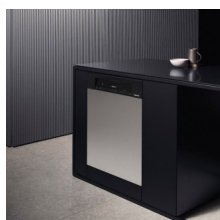

Fronta za vrata ugradbene perilice posuša GFV 60/57-7

GFV 60/57-7

Ocjena: Nije još ocijenjeno
[Postavite pitanje o ovom proizvodu](#)

Opis proizvoda

i-prednja ploša: Š x V, 60 x 57 cm

za integrirane perilice posuša

- Savršena harmonija dizajna prednje ploče i upravljačke maske
- Jednostavno čišćenje otisaka prstiju ? plemeniti ?elik CleanSteel
- Primjenjivo za integrirane Miele perilice posuša, širine 60 cm