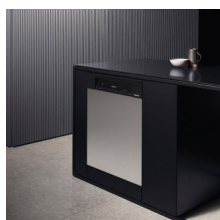

Fronta za vrata potpuno ugradbene perilice posu?a GFVi 701/77

GFVi 701/77

Ocjena: Nije još ocjenjeno
[Postavite pitanje o ovom proizvodu](#)

Opis proizvoda

Vi-prednja plo?a: Š x V, 60 x 77 cm

u CleanSteel bez ručke i rupe za potpuno integrirane perilice posuša

- Savršena harmonija dizajna u kuhinji
- Prilagodba na dizajn kuhinjske ručke mogu?
- Jednostavno čišćenje otisaka prstiju ? plemeniti ?elik CleanSteel
- Za potpuno integrirane Miele perilice posuša, širine 60 cm