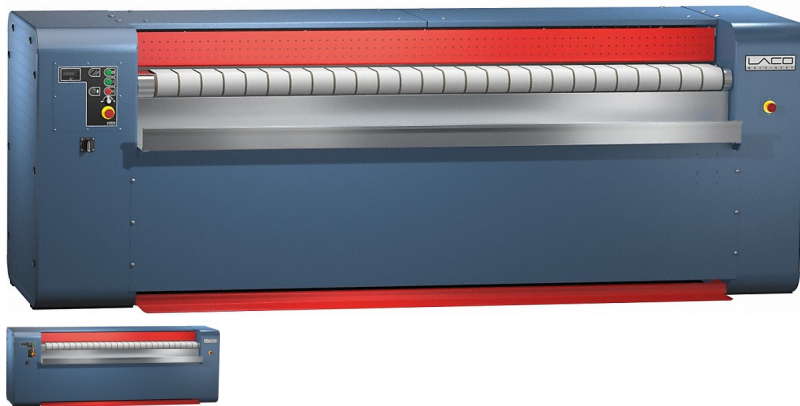

D 500-3300 [G] LACO

Valjak za glažanje, plin, s izdavanjem rublja sa stražnje strane i radne širine od 3300 mm. Snaga 125,0 kg/h*, promjer valjka 500 mm, širina radne površine 3.300 mm Precizno i prilagodljivo – fleksibilno, laserski zavareno korito 25 % viši u?inak glažanja – patent. Air-Stream-korito (opcija) Ravnomjerno grijanje korita – modul. plinski plamenik (opcija) Raznolike mogužnosti – opcionalna oprema urežaja

Ocjena:Nije još ocjenjeno

[Postavite pitanje o ovom proizvodu](#)

Opis proizvoda

EAN 4002515962022 / Broj artikla 53503335D / Kataloški broj 10817790

Izvedba i izrada

Izvedba	Umetanje rublja sa prednje strane, izvlaženje rubl
Linija	Professional
Oplata	Octo plava
Promjer valjka u mm	500
Radna širina u mm	3.300
Materijal korita	elik (LACO)
Donji navoj valjka za glažanje	Okrugli namot

Osigura? u A	16
Posebni napon (opcija)	•
Nositelj topline	
Uljna proto?na pumpa	•
Dimenzije i težina	
Vanjska dimenzija, neto visina u mm	1.200
Vanjska dimenzija, neto širina u mm	4.150
Vanjska dimenzija, neto dubina u mm	1.715
Vanjska dimenzija, bruto visina u mm	1.300
Vanjska dimenzija, bruto širina u mm	4.250
Vanjska dimenzija, bruto dubina u mm	1.195
Neto težina u kg	1.600
Bruto masa u kg	1.630
Vrijednosti emisije	
Emisija-Razina zvu?nog tlaka na radnom mjestu	70 dB(A) re 20 µPa
Oprema	
Uljni plamenik (opcija)	•
Set za teku?i plin (opcija)	•
Trograni ventil (opcija)	•
Zaštita za prste	•
Nožni prekida? (opcija)	•
Dublji uvodni stol (opcija)	•
Easy-Clamp spojnica (opcija)	•
Odvaja? rublja	•
Kutija za rublje	•
Povrat rublja (Opcija)	•
Poklopac	•
Funkcija pauze	•
Fleksibilno, laserski zavareno korito	•
Patentirano Air-Stream korito (opcija) ¹	•
Dodatna oprema neovisna o ure?aju	•
Mogu?nosti priklju?ka	
Kutija za kovanice (opcija)	•
Stroj za umetanje (opcija)	•
Slaganje (opcija)	•
Ispitivanje i oznažavanje	
CE	•
TÜV	•
CSA	•
AGA	•