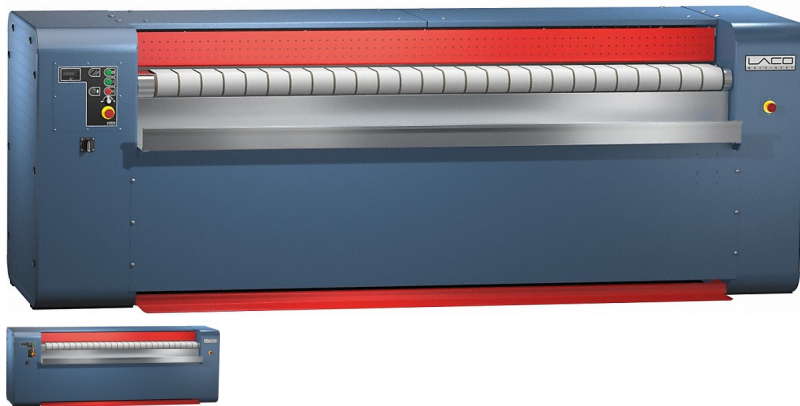

D 500-2500 [S] LACO

Valjak za glažanje, para, s izdavanjem rublja sa stražnje strane i radne širine od 2500 mm. Snaga 85,0 kg/h*, promjer valjka 500 mm, širina radne površine 2.500 mm Precizno i prilagodljivo – fleksibilno, laserski zavareno korito 25 % viši u?inak glažanja – patent. Air-Stream-korito (opcija) Ravnomj. zagrija. valjka za glažanje – u?inkovit sustav s uljem Raznolike mogužnosti – opcionalna oprema urežaja