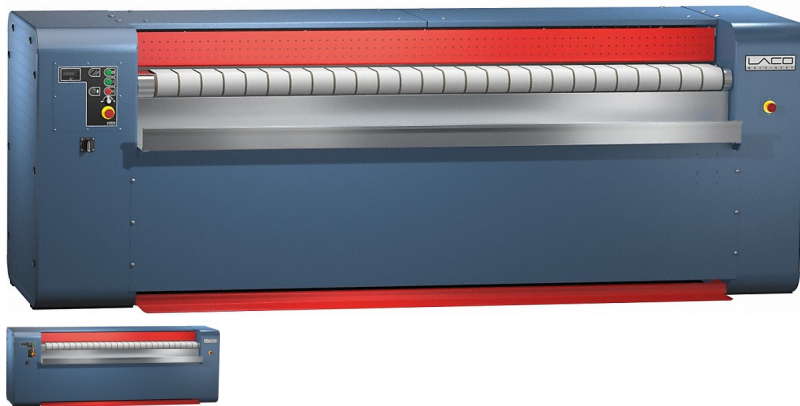

D 500-1750 [EL] LACO

Valjak za glašanje, elektro, s izdavanjem rublja sa stražnje strane i radne širine od 1750 mm. Snaga 65,0 kg/h, promjer valjka 500 mm, širina radne površine 1.750 mm Precizno i prilagodljivo – fleksibilno, laserski zavareno korito 25 % viši u?inak glašanja – patent. Air-Stream-korito (opcija) Ravnomj. zagrija. valjka za glašanje – u?inkovit sustav s uljem Raznolike mogu?nosti – opcionalna oprema urešaja

Ocjena:Nije još ocijenjeno

[Postavite pitanje o ovom proizvodu](#)

Opis proizvoda

EAN 4002515962039 / Broj artikla 53501805D / Kataloški broj 10817800

Izvedba i izrada

Izvedba	Umetanje rublja sa prednje strane, izvlašenje rubl
Linija	Professional
Oplata	Octo plava
Promjer valjka u mm	500
Radna širina u mm	1.750
Materijal korita	?elik (LACO)
Donji navoj valjka za glašanje	Okrugli namot

Osigura? u A	50
Posebni napon (opcija)	•
Nositelj topline	
Uljna proto?na pumpa	•
Dimenzije i težina	
Vanjska dimenzija, neto visina u mm	1.200
Vanjska dimenzija, neto širina u mm	2.600
Vanjska dimenzija, neto dubina u mm	1.715
Vanjska dimenzija, bruto visina u mm	1.300
Vanjska dimenzija, bruto širina u mm	2.700
Vanjska dimenzija, bruto dubina u mm	1.195
Neto težina u kg	1.000
Bruto masa u kg	1.030
Vrijednosti emisije	
Emisija-Razina zvu?nog tlaka na radnom mjestu	70 dB(A) re 20 µPa
Oprema	
Zaštita za prste	•
Nožni prekida? (opcija)	•
Dublji uvodni stol (opcija)	•
Odvaja? rublja	•
Kutija za rublje	•
Povrat rublja (Opcija)	•
Poklopac	•
Funkcija pauze	•
Povežanje brzine glažanja valjkom	•
Fleksibilno, laserski zavareno korito	•
Patentirano Air-Stream korito (opcija) ¹	•
Prekida? u služaju nužde	•
Dodatna oprema neovisna o urežaju	•
Mogužnosti prikljužka	
Kutija za kovanice (opcija)	•
Stroj za umetanje (opcija)	•
Slaganje (opcija)	•
Ispitivanje i oznažavanje	
CE	•
TÜV	•
CSA	•